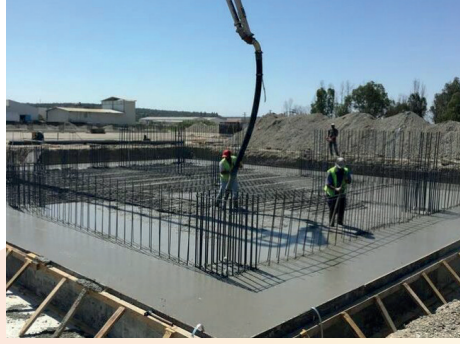

PROJE BİLGİSİ

- Yapım Tarihi: 2017
- Lokasyonu: İzmir

PROJE DETAYI

Karşıyaka ve Konak Tramvay Hattı Duraklarının Paslanmaz Çelik İşleri ve Güvenlik Kabinetlerinin İmalat ve Montaj İşlerinin Yapılması